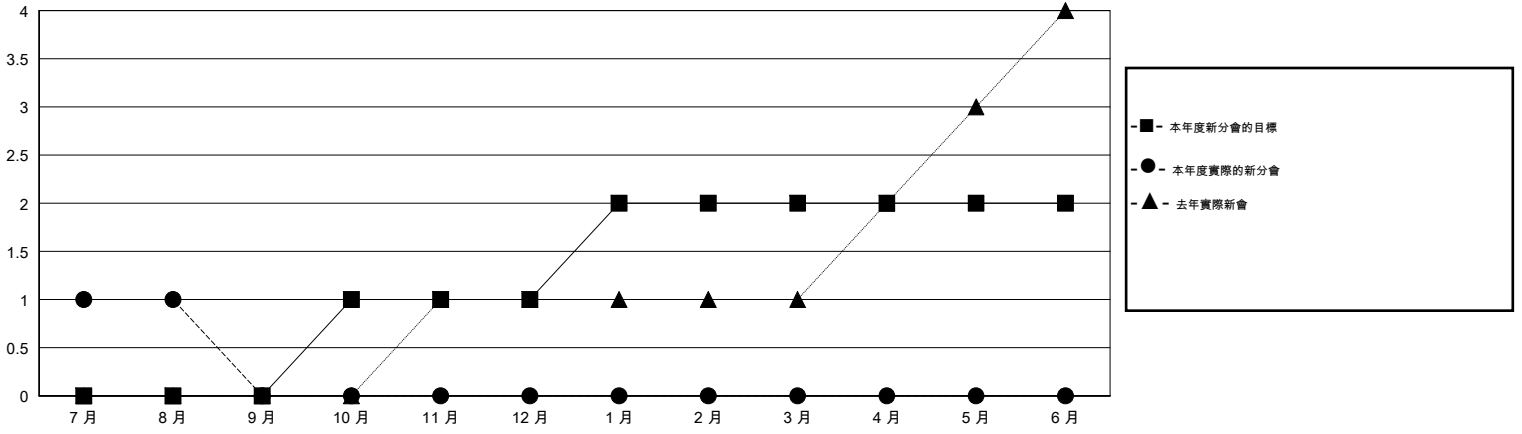

MONTHLY MEMBERSHIP PROGRESS REPORT

District 300C3

Results as of: 8/31/2016

GMT: PEI-JEN CHEN

地點 REP OF CHINA

GMT憲章區 5

分會				
成果 2016-2017				
季	新分會目標	新會	會員流失的分會	淨增/減
7月/8月/9月	0	1	0	1
10月/11月/12月	1	0	0	0
1月/2月/3月	1	0	0	0
4月/5月/6月	0	0	0	0

位會員@每位須繳				
成果 2016-2017				
季	新會員目標	增加的授證/新會員	退會人數	淨增/減
7月/8月/9月	190	368	73	295
10月/11月/12月	130	0	0	0
1月/2月/3月	30	0	0	0
4月/5月/6月	-180	0	0	0

目標與實際新會累積