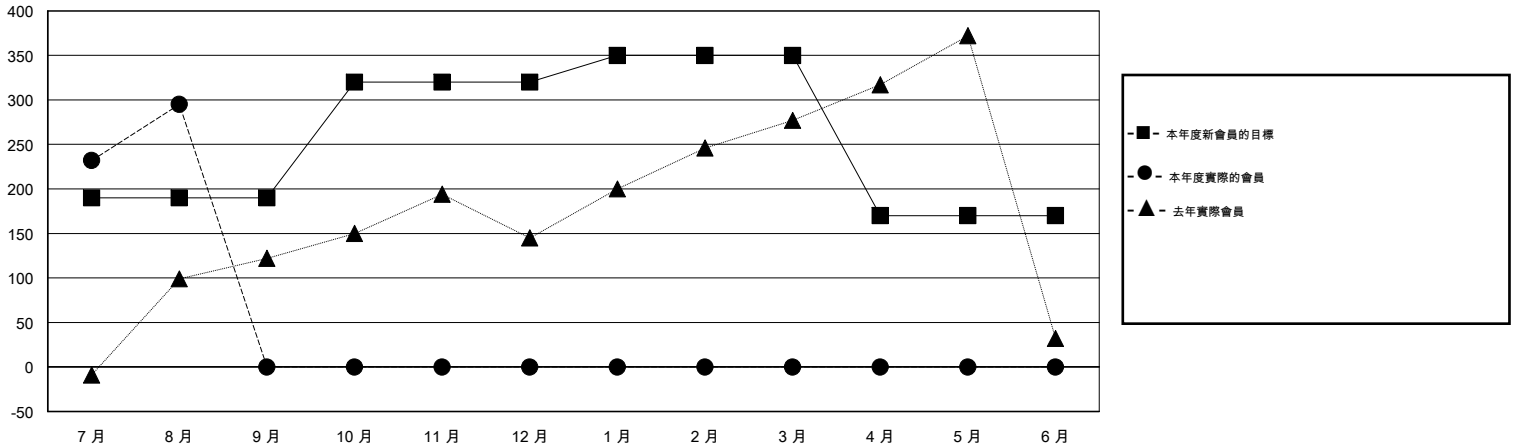

目標和實際會員累積

已取消的分會: 0	55 CLUBS OF 88 增添1位或以上的新會員	性別分佈
放棄的會員		男 3,098 (77.66%)
過世 0		女 891 (22.34%)
分會已取消 0	點擊這裡取得健康評估資料	家庭單位會員 0
其他 73		戶長 0
總計 73		非戶長 0